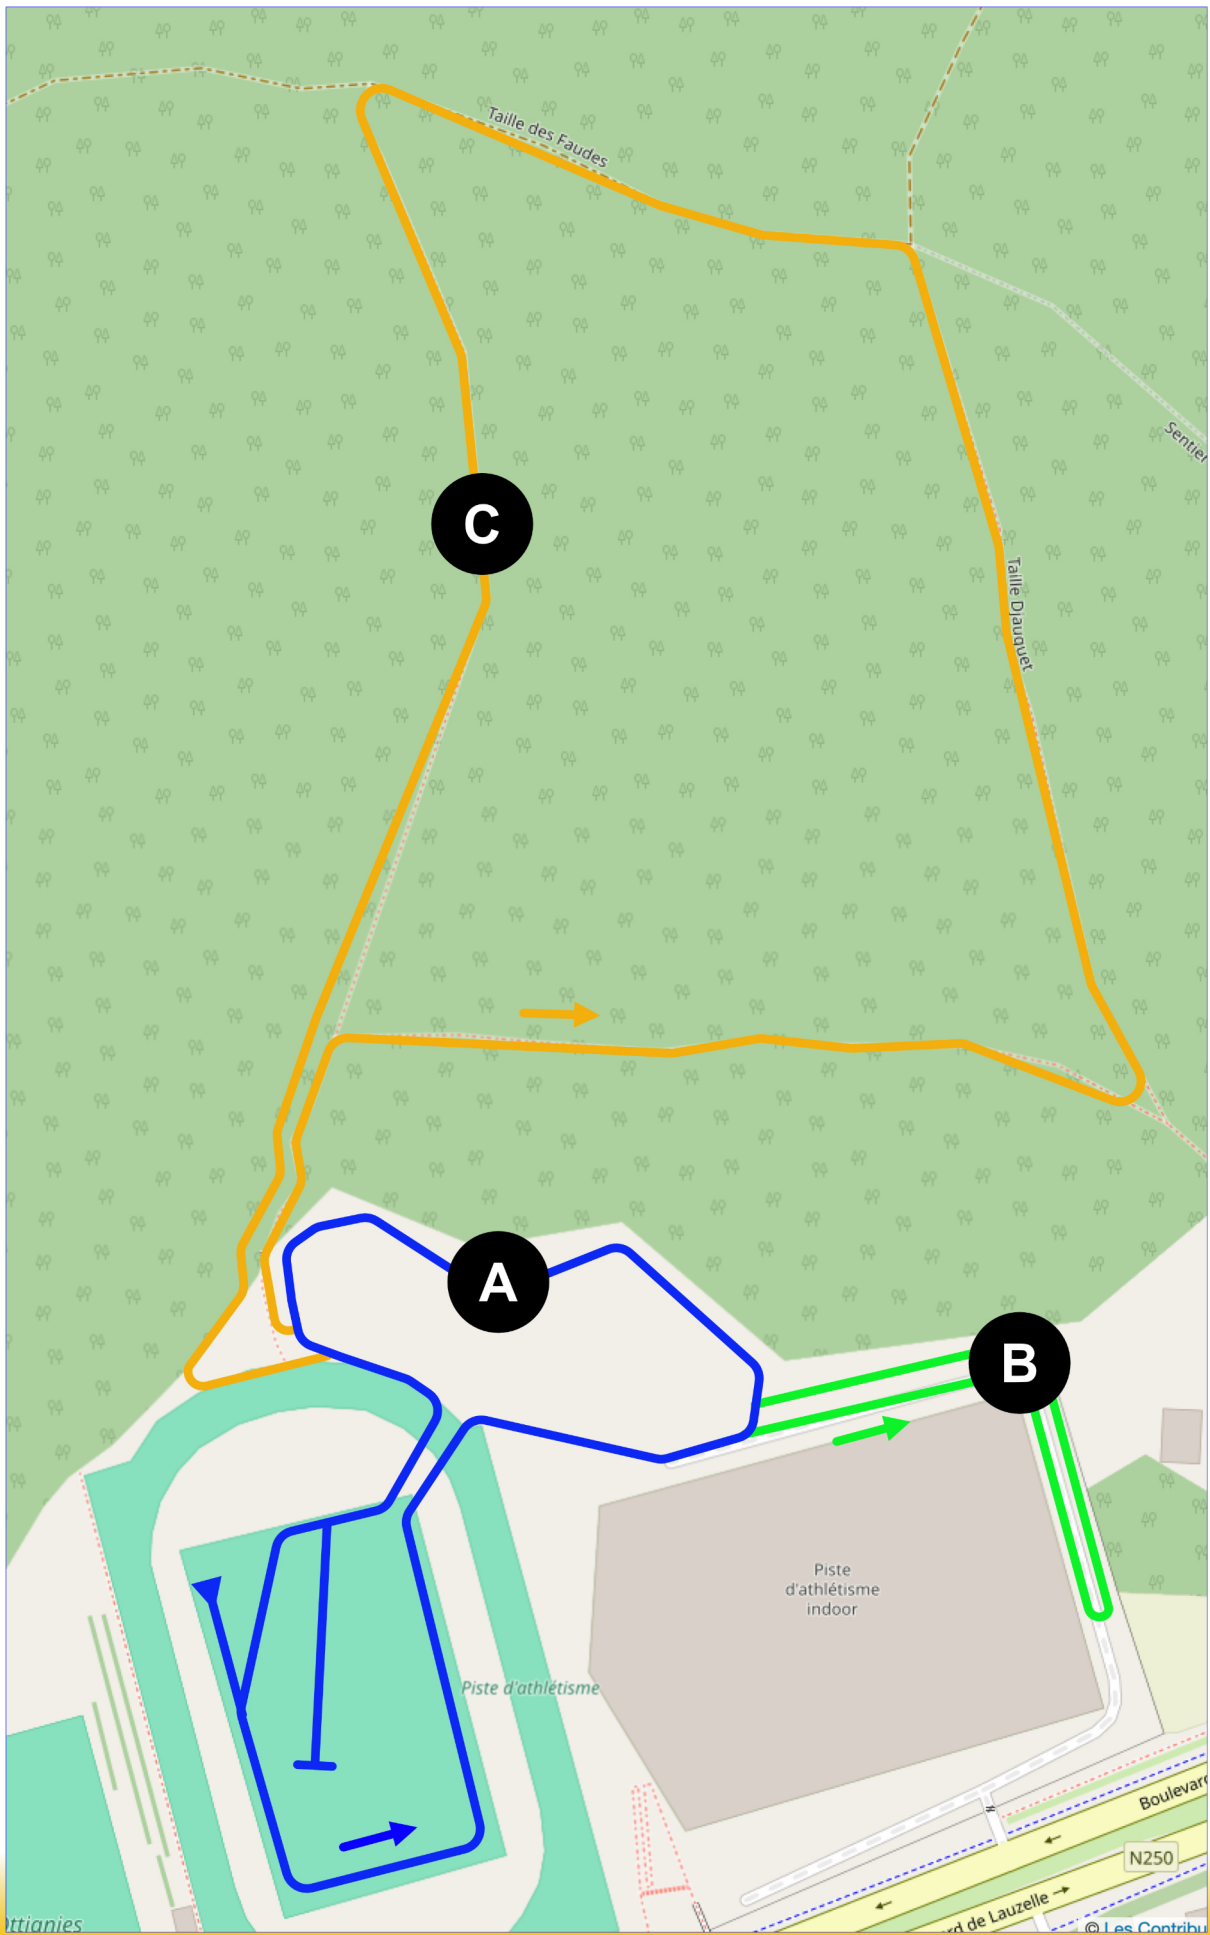

14e Cross de la Dyle

Louvain-la-Neuve

01 - 02 - 2026

Manche 8 Handicross Cup

CSDyle

14e Cross de la Dyle
Louvain-la-Neuve
01 - 02 - 2026

12h00 Handicross court	1150m 2xA
12h15 Handicross long	2610m 3xAB
12h35 Cross court dames	1750m 2xAB
 Cadettes	"
12h50 Cross court hommes	2750m 1xAB + 1xABC
 Scolaires hommes	"
13h10 Cadets	2450m 1xA + 1xABC
 Scolaires dames	"
13h25 Juniores dames	4310 1xA + 2xABC
 Masters dames	"
 Seniores dames	"
13h55 Benjamines	590m 1xA
14h00 Benjamins	590m 1xA
14h05 Pupilles filles	890m 1xAB
14h10 Pupilles garçons	890m 1xAB
14h15 Minimes filles	1450m 1xA + 1xAB
14h25 Minimes garçons	1450m 1xA + 1xAB
14h35 Juniors hommes	5610m 3xABC
 Masters hommes	"
 Seniors hommes	"

CSDyle

14e Cross de la Dyle
 Louvain-la-Neuve
 01 - 02 - 2026

Challenge du Brabant Wallon Cross BPM

Meeting ouvert pour Cadets à Masters

Manche 8 Handicross Cup

Accès: Boulevard de Lauzelle, 1348 Louvain-La-Neuve